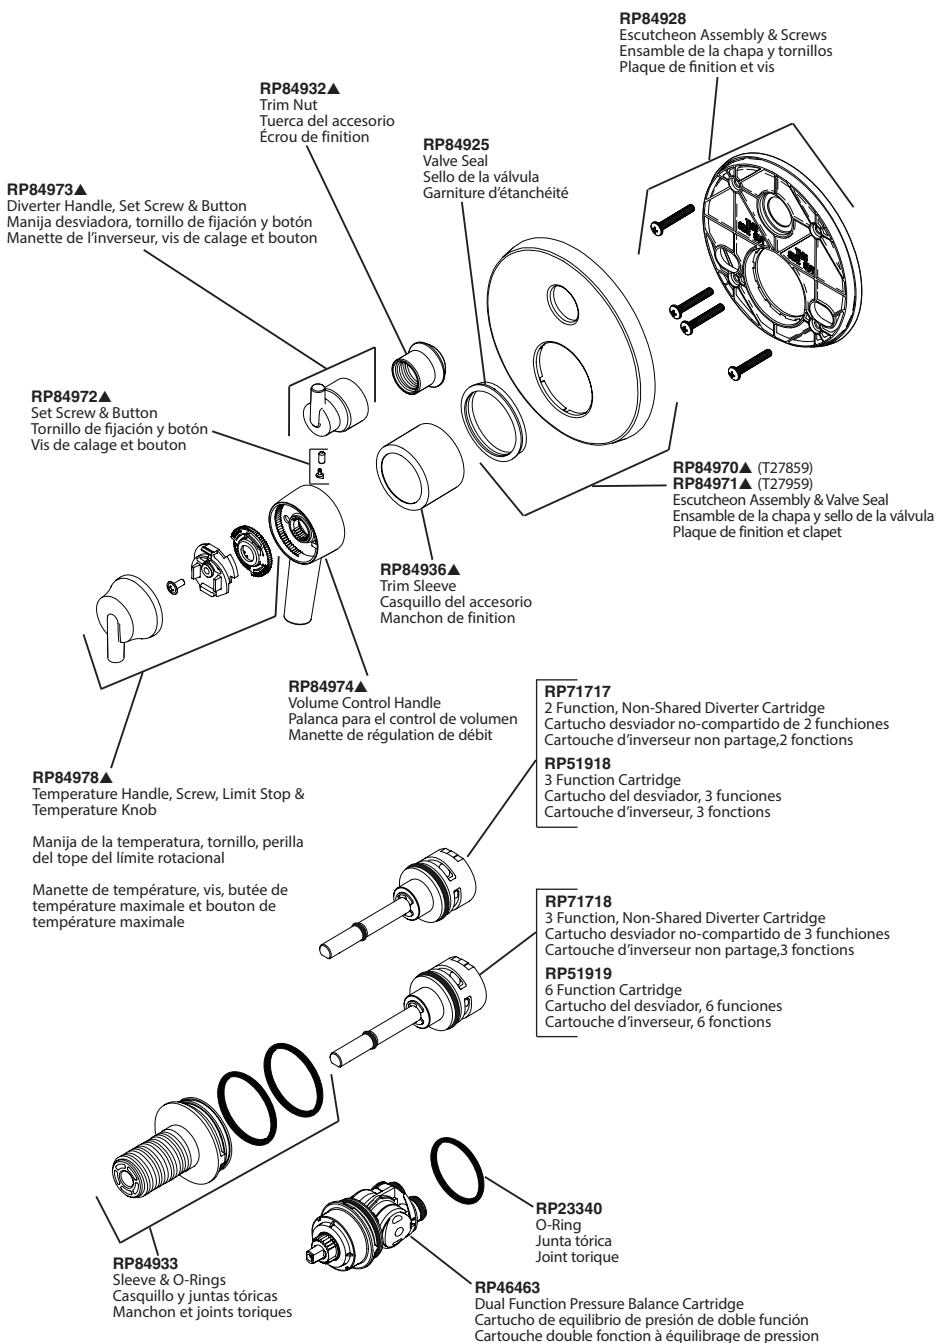

# T27859, T27959 Models / Modelos / Modèles

▲ Specify Finish/Especifique el Acabado/ Précisez le fini

**RP90543**

Thick Wall Installation Kit

Juego de piezas para la instalación en paredes gruesas

Trousse d'installation pour mur épais

For finished wall thickness over 1 1/8" up to 2 1/8" (Order Separately)

Para paredes acabadas de un grosor mayor de 1 1/8" hasta 2 1/8" (ordene por separado)

Installation dans un mur fini d'une épaisseur de 1 1/8 po à 2 1/8 po (commandez séparément)